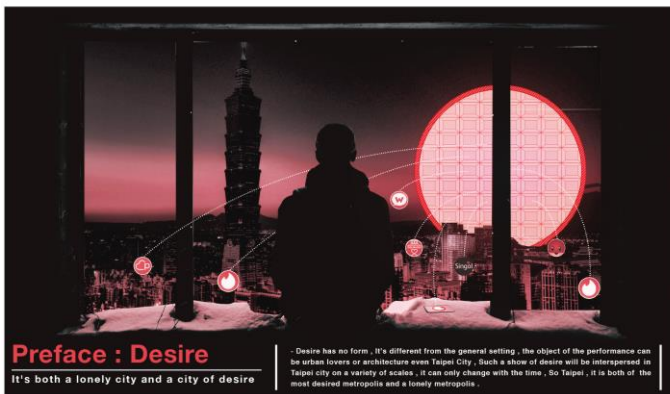

空間設計類

Spatial Design

GPC-2021-03-0455-1632

戀轉圓-首都慾望互文 | Love spinning

round-Intertextuality of desire in the metropolis

台灣 Taiwan

盧皓璿

Hao-syuan Lu